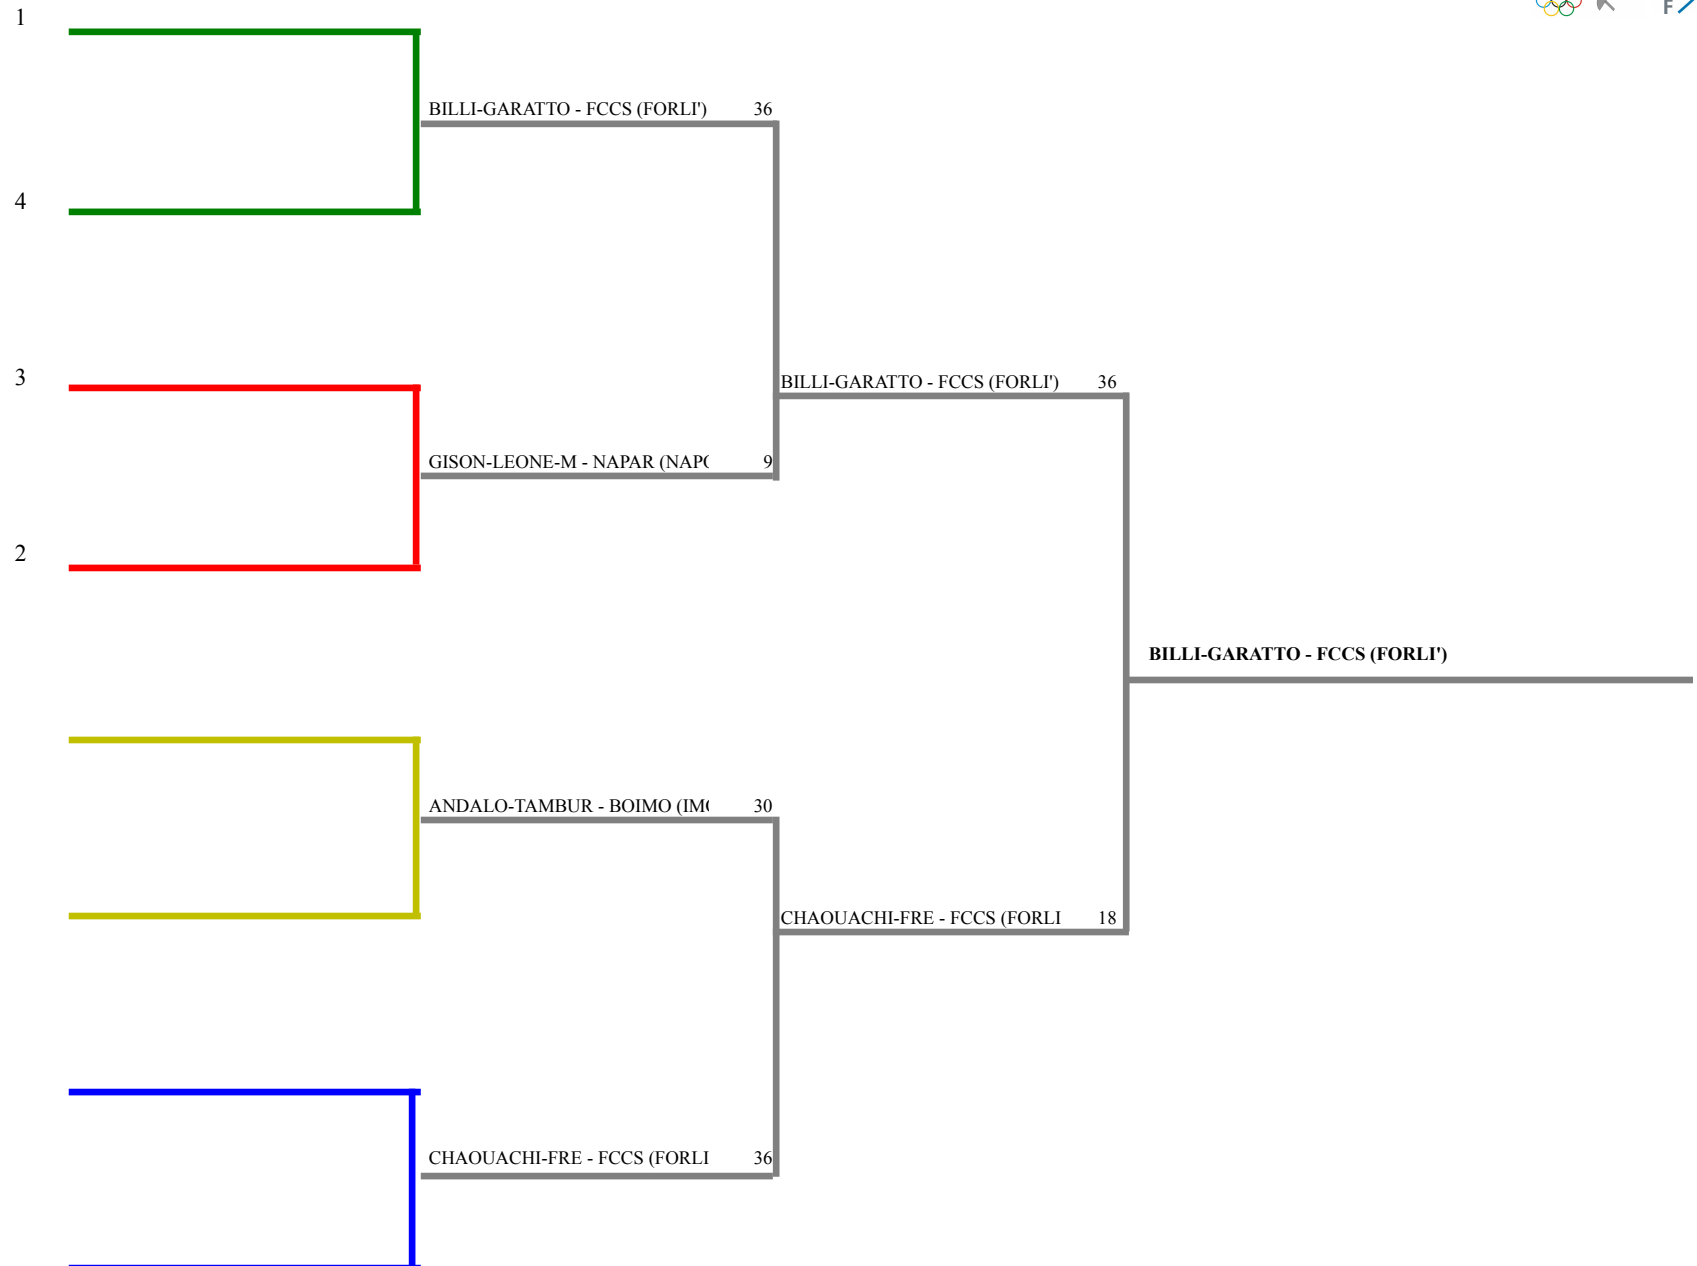

FORMULA DI GARA

1 turno gironi da 36 stoccate - tempo max. 3 min.- Passano all'E.D.n. 4 atleti / 4 iscr.

Decalage per : società

N. 1 gironi da 4 atleti

1 tabelloni E.D. a 36 stoccate da 4 atleti

FEDERAZIONE ITALIANA SCHERMA
FEDERATION INTERNATIONALE D'ESCRIME

2° Trofeo Sportilia

Spada femminile

Spinello Santa Sofia:Stampa: 06/04/2014 13:02

<u>Num.FIS</u>	<u>Cognome</u>	<u>Nome</u>	<u>Società</u>	Sf.1	Sf.2	Sf.3	Sf.4	<u>Punt.</u>	<u>Diff.</u>	<u>Stocc.</u>	
<i>Girone N. 1</i>											
1	900027	BILLI-GARATTONI	FRANCHINI	FCCS		V	V	V	1,000	53	108
2	900029	GISON-LEONE-MOCCIA	DE FORGELLINIS	NAPAR	18		33	30	0,000	-27	81
3	900028	ANDALO-TAMBURINI	TURRICCHIA-STE	BOIMO	16	V		5	0,330	-48	57
4	900030	CHAOUACHI-FRESCHI	BERARDELLI	FCCS	21	V	V		0,670	22	93

FEDERAZIONE ITALIANA SCHERMA
FEDERATION INTERNATIONALE D'ESCRIME

Classifica provvisoria ai gironi

Spada femminile
Maschietti/Bambine

2° Trofeo Sportilia

Spinello Santa Sofia

Stampa: 06/04/2014

13:02

<u>Classifica</u>	<u>N.Fis</u>	<u>Cognome</u>	<u>Nome</u>	<u>Sigla Soc.</u>	<u>Girone</u>	<u>V/A</u>	<u>Diff.</u>	<u>Stocc.</u>	<u>Ricev.</u>	<u>Passano:</u>		
1	900027	BILLI-GARATTONI	FRANCHINI	FCCS	1	1	1,00	53	108	55	Qualificata	4
2	900030	CHAOUACHI-FRESCHI	BERARDELLI	FCCS	2	1	0,67	22	93	71	Qualificata	
3	900028	ANDALO-TAMBURINI	TURRICCHIA-STELL	BOIMO	3	1	0,33	-48	57	105	Qualificata	
4	900029	GISON-LEONE-MOCCIA	DE FORGELLINIS	NAPAR	4	1	0,00	-27	81	108	Qualificata	

Spada femminile Bambine
TABELLONE DEI QUARTI DI FINALE

FEDERAZIONE ITALIANA SCHERMA
FEDERATION INTERNATIONALE D'ESCRIME

Classifica definitiva Spada femminile
1 Maschietti/Bambine

2° Trofeo Sportilia

Spinello Santa Sofia