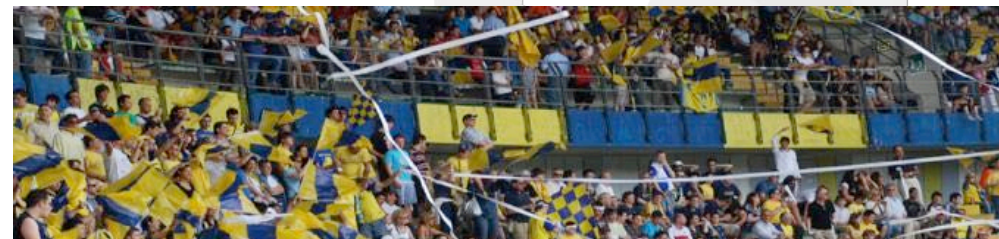

CHIEVO VERONA TWU

Progetto Training With Us 2016/17

Pack 1	1 Giorno - Costo Atleta € 35,00 Adulto € 15,00
Training	Allenamento con i coach Chievo Verona
Pranzo	Menu completo per giocatori ed accompagnatori
Pack 2	1 Giorno - Costo Atleta € 45,00 Adulto € 30,00
Training	Allenamento con i coach Chievo Verona
Pranzo	Menu completo per giocatori ed accompagnatori
Stadio	Ticket stadio in settore dedicato
* Pre-Match	Sfilata pre-match in base a disponibilità
Pack 3	2 Giorni - Costo Atleta € 80,00 Adulto € 70,00
Training	Allenamento con i coach Chievo Verona
Hotel	Pernottamento e prima colazione Hotel convenzionati
Amichevoli	Amichevoli con le nostre squadre (se disponibile)
Pranzo	Menu completo per giocatori ed accompagnatori
Pack 4	2 Giorni - Costo Atleta € 90,00 Adulto € 80,00
2 training	Allenamento con i coach Chievo Verona
Hotel	Pernottamento e prima colazione Hotel convenzionati
Pranzo	Menu completo per giocatori ed accompagnatori
Stadio	Ticket stadio in settore dedicato
* Pre-Match	Sfilata pre-match in base a disponibilità
Pack 5	2 Giorni - Costo Atleta € 90,00 Adulto € 80,00
Training	Allenamento con i coach Chievo Verona
Hotel	Pernottamento e prima colazione Hotel convenzionati
Amichevoli	Amichevoli con le nostre squadre (se disponibile)
Pranzo	Menu completo per giocatori ed accompagnatori
Stadio	Ticket stadio in settore dedicato
* Pre-Match	Sfilata pre-match in base a disponibilità