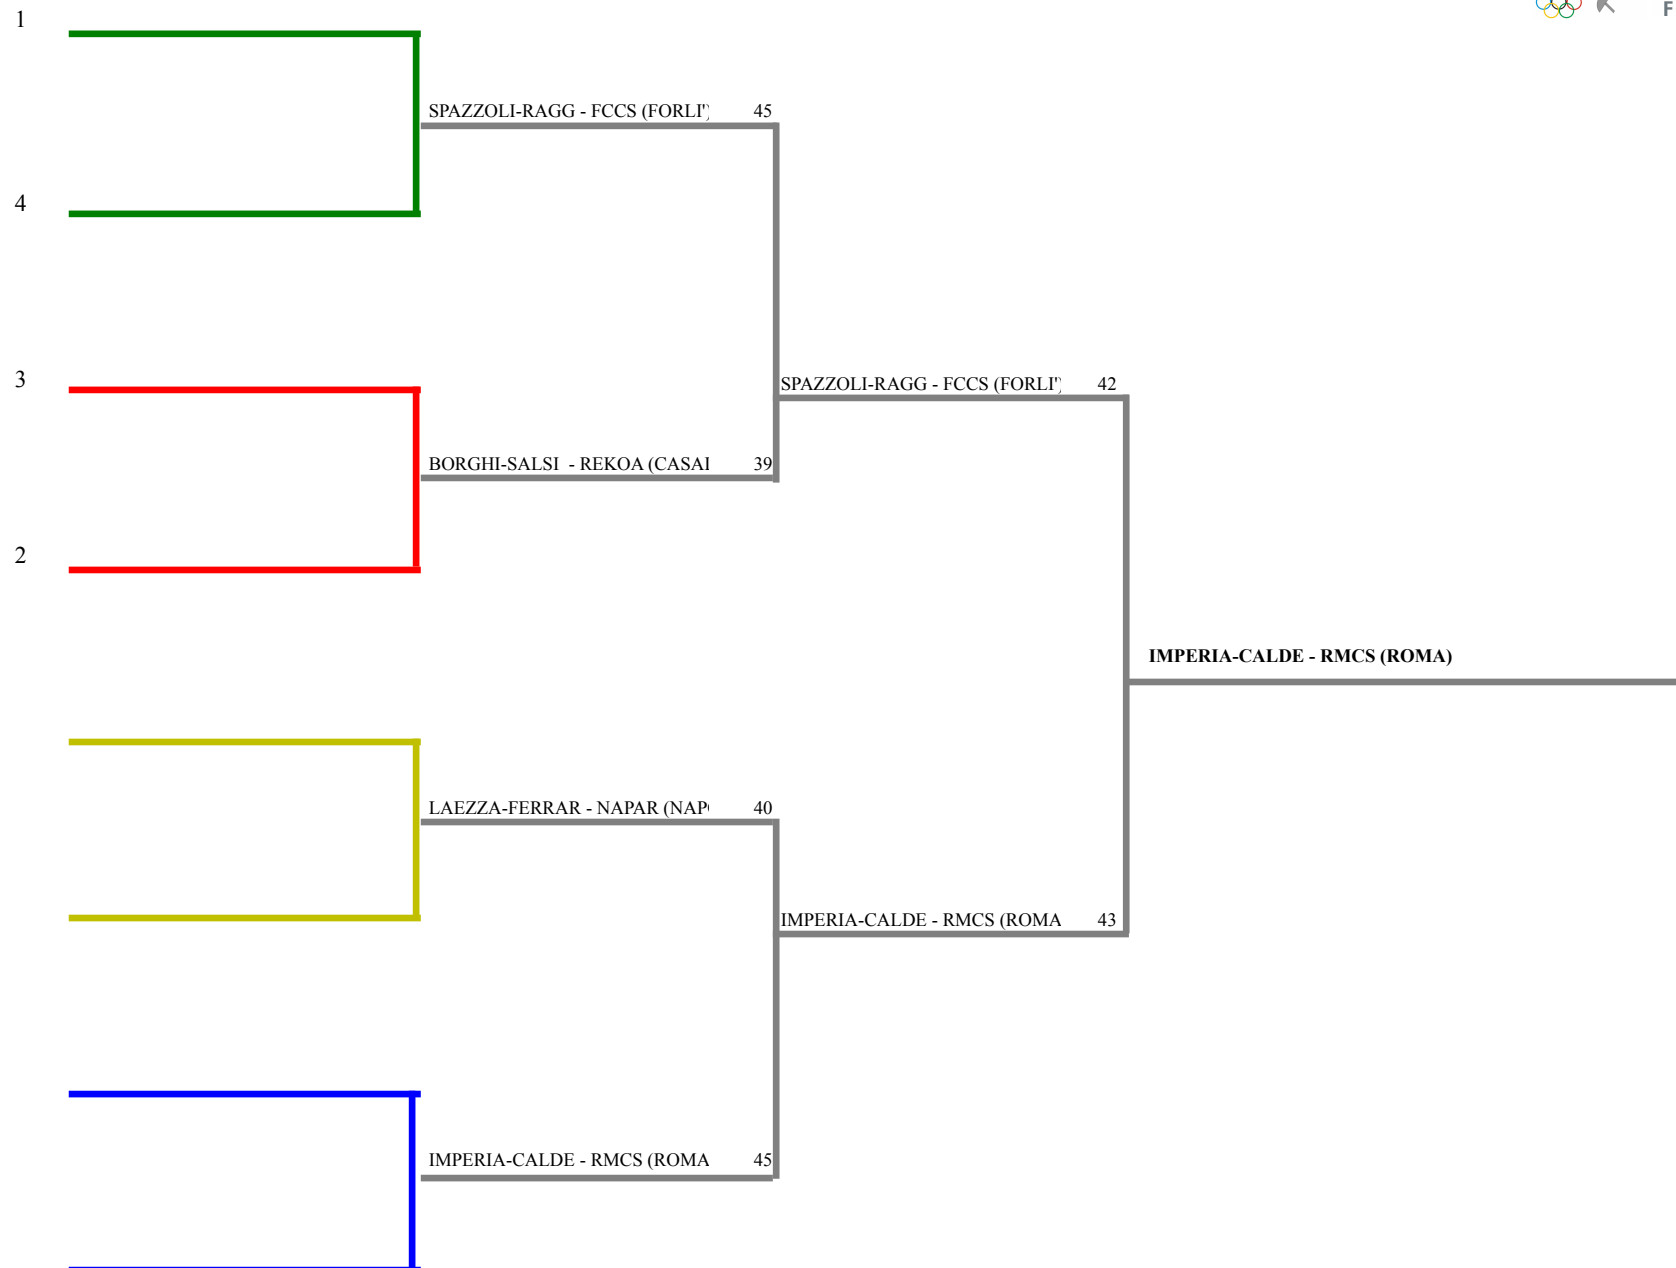

FEDERAZIONE ITALIANA SCHERMA
FEDERATION INTERNATIONALE D'ESCRIME

Classifica provvisoria ai gironi

Spada femminile
Ragazzi/Ragazze

2° Trofeo Sportilia

Spinello Santa Sofia

Stampa: 06/04/2014

12:57

<u>Classifica</u>	<u>N.Fis</u>	<u>Cognome</u>	<u>Nome</u>	<u>Sigla Soc.</u>	<u>Girone</u>	<u>V/A</u>	<u>Diff.</u>	<u>Stocc.</u>	<u>Ricev.</u>	<u>Passano:</u>		
1	900044	SPAZZOLI-RAGGI	TRADITI	FCCS	1	1	1,00	29	135	106	Qualificata	4
2	900042	IMPERIA-CALDERARO	PIZZINI-DALLA VAL	RMCS	2	1	0,67	4	134	130	Qualificata	
3	900041	LAEZZA-FERRARO	VITALE-DELRIO	NAPAR	3	1	0,33	-4	119	123	Qualificata	
4	900043	BORGHI-SALSI	SAVINI-RAVAIOLI	REKOA	4	1	0,00	-29	106	135	Qualificata	

Spada femminile Ragazze
TABELLONE DEI QUARTI DI FINALE