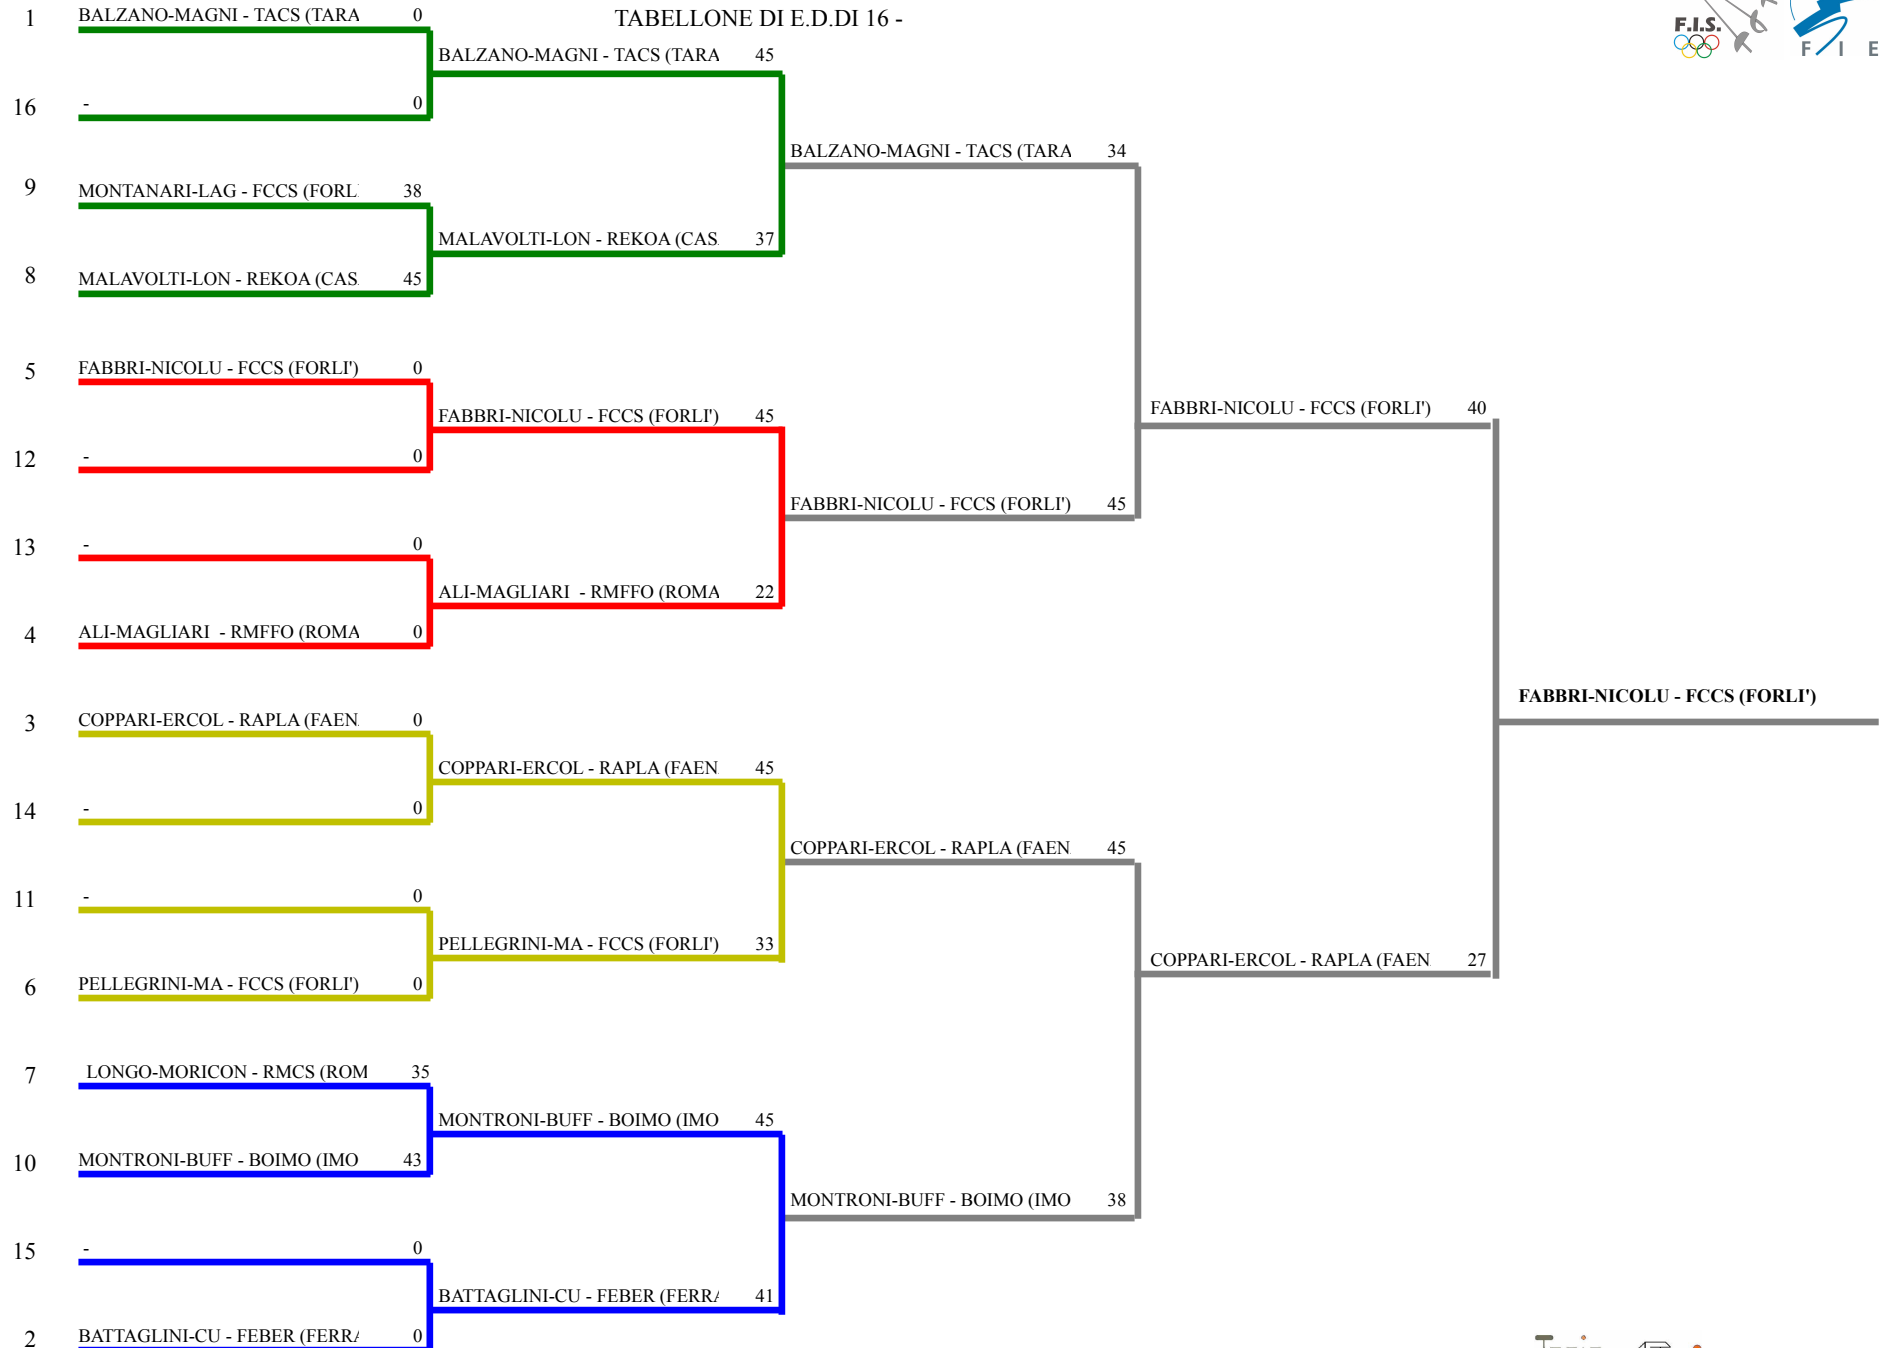

Spada maschile Ragazzi

TABELLONE DI E.D.DI 16 -

FEDERAZIONE ITALIANA SCHERMA
FEDERATION INTERNATIONALE D'ESCRIME

Classifica definitiva Spada maschile
1 Ragazzi/Ragazze

2° Trofeo Sportilia

Spinello Santa Sofia

Stampa: 06/04/2014 14:36

<u>Classifica</u>	<u>NumFis</u>	<u>Cognome</u>	<u>Nome</u>	<u>Del</u>	<u>Denominazione</u>
1	900032	FABBRI-NICOLUCCI	TUMEDEI	01/01/80	CIRCOLO SCHERMISTICO FORLIVESE
2	900039	COPPARI-ERCOLANI	SIGNORE	01/01/80	C.S. G.PLACCI FAENZA RA
3	900038	BALZANO-MAGNI	GAETANI	01/01/80	CLUB SCHERMA TARANTO A.S.D.
	900034	MONTRONI-BUFFETTI	CENNI-BARTOLOTTI	01/01/80	CIRCOLO DELLA SCHERMA IMOLA BO
5	900036	BATTAGLINI-CUTRI	MALAGUTI-GRAZIANI	01/01/80	ACC.SCH.BERNARDI FERRARA a.s.d.
6	900040	ALI-MAGLIARI	RAIMONDI	01/01/80	FIAMME ORO ROMA
7	900033	PELLEGRINI-MANICON	MASOTTI	01/01/80	CIRCOLO SCHERMISTICO FORLIVESE
8	900035	MALAVOLTI-LONGHI	PATERLINI	01/01/80	A.S.D. SINTOFARM SCHERMA KOALA
9	900037	LONGO-MORICONI	SCIARRA	01/01/80	CLUB SCHERMA ROMA A.S.D.
10	900031	MONTANARI-LAGHI	SODOMACO	01/01/80	CIRCOLO SCHERMISTICO FORLIVESE