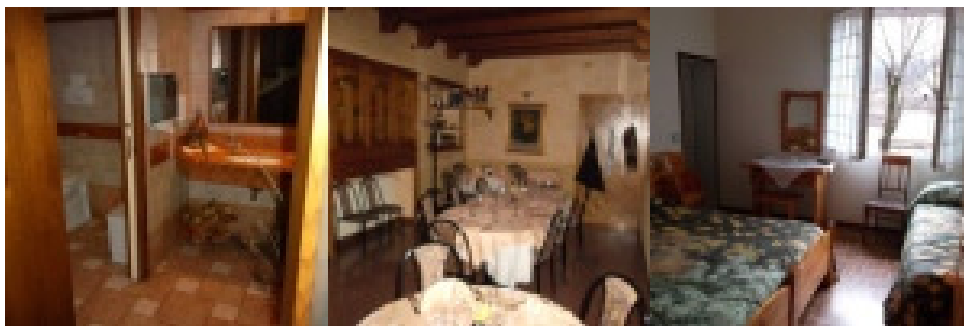

ALBERGO RISTORANTE BOLOGNA

WWW.ALBERGORISTORANTEBOLOGNA.IT

L'ALBERGO RISTORANTE BOLOGNA SI TROVA A BAGNO DI ROMAGNA IN VIA DELLA SPERANZA,3 E DISTA KM 11,6 DALL'IMPIANTO SPORTIVO SPORTILIA.

L'ALBERGO BAR RISTORANTE BOLOGNA È SITUATO ALLE PORTE DEL PARCO NAZIONALE DELLE FORESTE CASENTINESI, MONTE FALTERONA, CAMPIGNA, BAGNO DI ROMAGNA. A POCCHI PASSI DAL CENTRO DEL PAESE, ADIACENTE ALLA STATALE SS 71, USUFRUENDO DELLA SUPERSTRADA E 45. DIVENTA COSÌ UNO DEGLI ALBERGHI DI BAGNO DI ROMAGNA META IDEALE PER PERNOTTAMENTI E SOGGIORNI DI MEZZA PENSIONE. GESTIONE A CARATTERE FAMILIARE (FAM. BRAVACCINI) DAL 1958, È UNO DEI RISTORANTI A BAGNO DI ROMAGNA CHE OFFRE LA SUA ESPERIENZA CON UN OTTIMA CUCINA RICCA DEI PRODOTTI TIPICI DEL TERRITORIO

- CAMERE CON TV A COLORI, TELEFONO ED AREA VENTILATA, BAGNO CON DOCCIA
- RISTORANTE CON CUCINA ORIENTATA SUI SAPORI DEI PRODOTTI LOCALI
- AREA BAR
- VERANDA ESTERNA
- SALA TV

TARIFFE RISERVATE

(COMUNICARE ALL'ATTO DELLA PRENOTAZIONE IL NOMINATIVO FUTURI CAMPIONI)

CAMERA SINGOLA B&B	€ 47,00 A PERSONA
CAMERA SINGOLA CON CENA	€ 57,00 A PERSONA
CAMERA DOPPIA B&B	€ 38,00 A PERSONA
CAMERA DOPPIA CON CENA	€ 50,00 A PERSONA
CAMERA TRIPLA B&B	€ 34,00 A PERSONA
CAMERA TRIPLA CON CENA	€ 45,00 A PERSONA