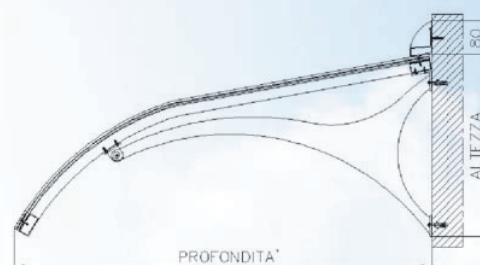

PENSILINA TECNO / ARCO

Sistema a forma piana/curva con tamponamento in vetro stratificato da mm. 8 di spessore, trasparente o bronzato. Scarichi dell'acqua sui due angoli frontali.

La struttura standard è a forma rettangolare piatta/curva, a richiesta è disponibile anche a forma trapezoidale piatta.

PENSILINA RAGGIO

Sistema a forma piana, tamponamento con lastre acriliche incolore o bronzate, da mm. 5 di spessore. Scarichi dell'acqua sui due angoli frontali.

Profondità (P)	750	1000	1100	1300
Distanza fissaggi (H)	454	454	500	642
Altezza frontale (HF)	269	335	362	416

È fornita di una gronda in alluminio estruso dal profilo esclusivo completa di testate e scarichi a gomito in E.P.D.M. sulle estremità. Una scossalina speciale fornita di testate permette di sigillare il giunto tra la pensilina ed il supporto.

Modello	1 P mm	2 H mm	3 Lar. mm
aluVision CV 100	1000	409	1500
aluVision CV 120	1200	409	1500
aluVision CV 150	1500	467	1500

MODELLO PL

Modello	P mm	H mm	Lar. mm
aluVision PL 60	600	311	1500
aluVision PL 80	800	370	1500
aluVision PL 100	1000	435	1500
aluVision PL 120	1200	527	1500
aluVision PL 150	1500	614	1500