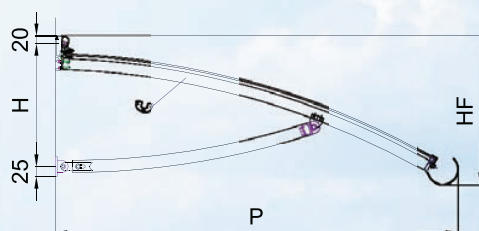

PENSILINA TECNO / ARCO

Sistema a forma piana/curva con tamponamento in vetro stratificato da mm. 8 di spessore, trasparente o bronzato. Scarichi dell'acqua sui due angoli frontali.

La struttura standard è a forma rettangolare piatta/curva, a richiesta è disponibile anche a forma trapezoidale piatta.

TECNO

Profondità (P)	750	1000	1100	1300
Distanza fissaggi (H)	415	415	500	642
Altezza frontale (HF)	269	335	362	416

ARCO

Profondità (P)	800	1000	1200
Distanza fissaggi (H)	285	335	450
Altezza frontale (HF)	269	371	504

PENSILINA RAGGIO

Sistema a forma piana, tamponamento con lastre acriliche incolore o bronzate, da mm. 5 di spessore. Scarichi dell'acqua sui due angoli frontali.

Profondità (P)	750	1000	1100	1300
Distanza fissaggi (H)	454	454	500	642
Altezza frontale (HF)	269	335	362	416

È fornita di una gronda in alluminio estruso dal profilo esclusivo completa di testate e scarichi a gomito in E.P.D.M. sulle estremità. Una scossalina speciale fornita di testate permette di sigillare il giunto tra la pensilina ed il supporto.