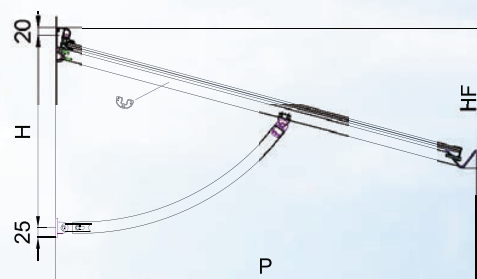

PENSILINA TECNO / ARCO

Sistema a forma piana/curva con tamponamento in vetro stratificato da mm. 8 di spessore, trasparente o bronzato. Scarichi dell'acqua sui due angoli frontali.

La struttura standard è a forma rettangolare piatta/curva, a richiesta è disponibile anche a forma trapezoidale piatta.

TECNO

Profondità (P)	750	1000	1100	1300
Distanza fissaggi (H)	415	415	500	642
Altezza frontale (HF)	269	335	362	416

ARCO

Profondità (P)	800	1000	1200
Distanza fissaggi (H)	285	335	450
Altezza frontale (HF)	269	371	504

PENSILINA RAGGIO

Sistema a forma piana, tamponamento con lastre acriliche incolore o bronzate, da mm. 5 di spessore. Scarichi dell'acqua sui due angoli frontali.

Profondità (P)	750	1000	1100	1300
Distanza fissaggi (H)	454	454	500	642
Altezza frontale (HF)	269	335	362	416

È fornita di una gronda in alluminio estruso dal profilo esclusivo completa di testate e scarichi a gomito in E.P.D.M. sulle estremità. Una scossalina speciale fornita di testate permette di sigillare il giunto tra la pensilina ed il supporto.