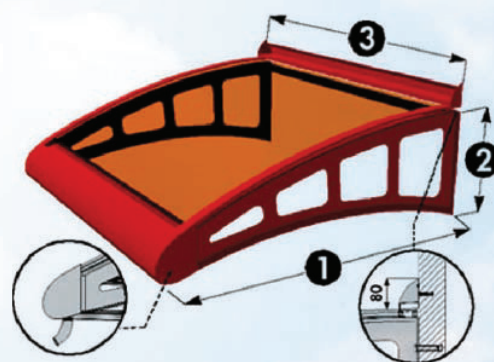

È una pensilina dal design innovativo con struttura portante in acciaio, rivestita di profili curvi in alluminio e verniciata nei colori della gamma RAL.

Ha una copertura standard in policarbonato trasparente da 4 mm curvato a freddo e montato con guarnizioni. Può essere realizzata in altri materiali come il policarbonato bronzo od opalino, alluminio, Etalbond, laminati speciali in acciaio con spessori da 3 a 10 mm.

È fornita di una gronda in alluminio estruso dal profilo esclusivo completa di testate e scarichi a gomito in E.P.D.M. sulle estremità. Una scossalina speciale fornita di testate permette di sigillare il giunto tra la pensilina ed il supporto.

Modello	1 P mm	2 H mm	3 Lar. mm
aluVision CV 100	1000	409	1500
aluVision CV 120	1200	409	1500
aluVision CV 150	1500	467	1500