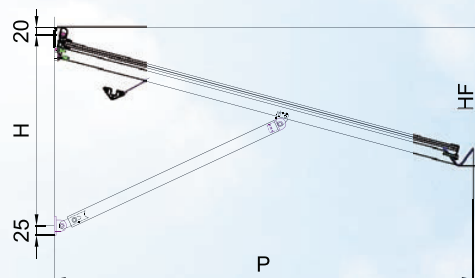

PENSILINA TECNO / ARCO

Sistema a forma piana/curva con tamponamento in vetro stratificato da mm. 8 di spessore, trasparente o bronzato. Scarichi dell'acqua sui due angoli frontali.

La struttura standard è a forma rettangolare piatta/curva, a richiesta è disponibile anche a forma trapezoidale piatta.

TECNO

Profondità (P)	750	1000	1100	1300
Distanza fissaggi (H)	415	415	500	642
Altezza frontale (HF)	269	335	362	416

ARCO

Profondità (P)	800	1000	1200
Distanza fissaggi (H)	285	335	450
Altezza frontale (HF)	269	371	504

PENSILINA RAGGIO

Sistema a forma piana, tamponamento con lastre acriliche incolore o bronzate, da mm. 5 di spessore. Scarichi dell'acqua sui due angoli frontali.

Profondità (P)	750	1000	1100	1300
Distanza fissaggi (H)	454	454	500	642
Altezza frontale (HF)	269	335	362	416

È fornita di una gronda in alluminio estruso dal profilo esclusivo completa di testate e scarichi a gomito in E.P.D.M. sulle estremità. Una scossalina speciale fornita di testate permette di sigillare il giunto tra la pensilina ed il supporto.