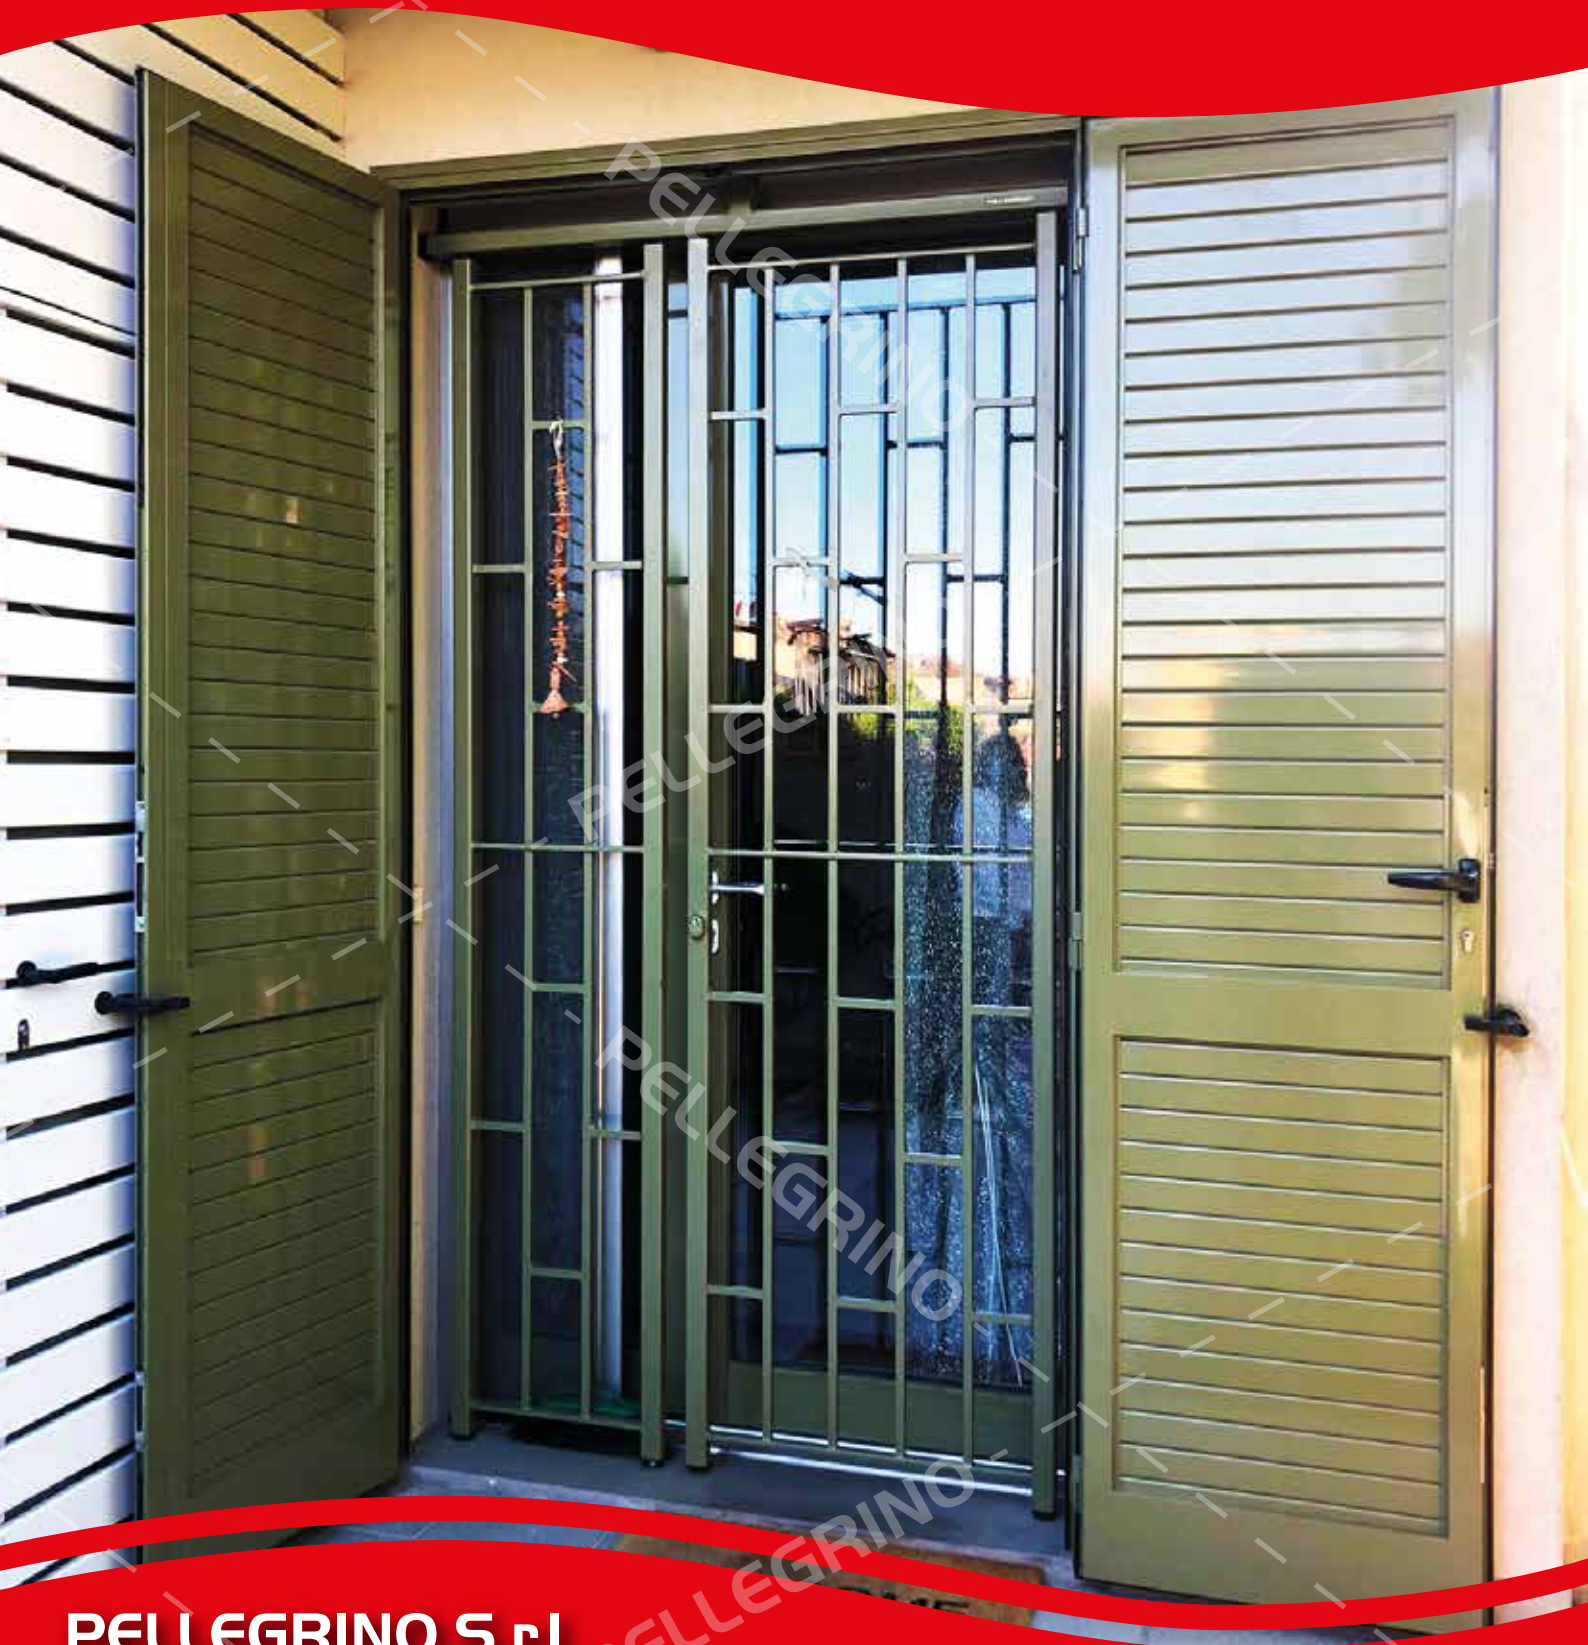

# Pe Silvix

**PELEGRINO S.r.l.**

**PRODUZIONE E INSTALLAZIONE**

**Tende da sole - Pergolati - Porte - Zanzariere - Tapparelle - Finestre - Persiane - Scuroni - Grate**

Via Dismano, 116 - Ravenna  
Tel. 0544 65592  
[www.pellegrinosrl.com](http://www.pellegrinosrl.com)